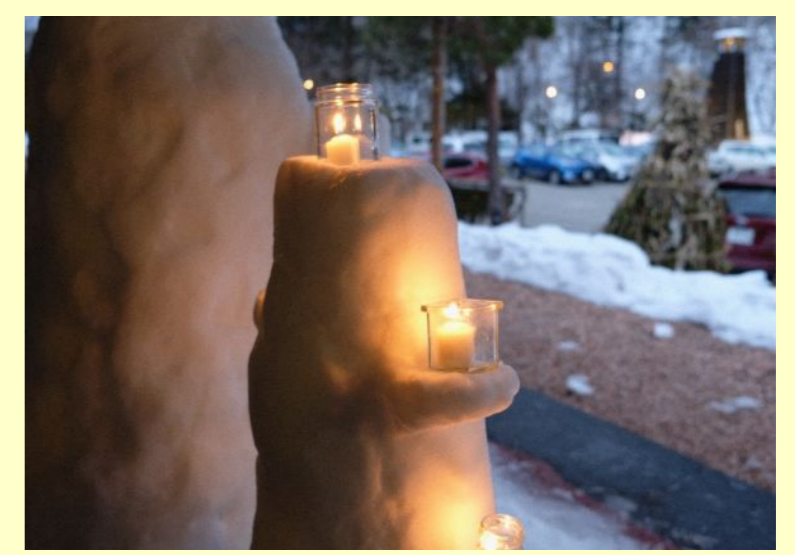

投票ポイント数: 115 / 297	
個人の部 優勝	
エントリーNo.1	エリア: 平湯
タイトル	森のホワイトベアー
作品紹介	白熊とハイチーズ☆「ガオー」
施設名	ひらゆの森
代表者	リャオ
エントリー名	ひらゆの森
サイズ	高さ: 2m 幅 : 1.5m 奥行: 1.7m